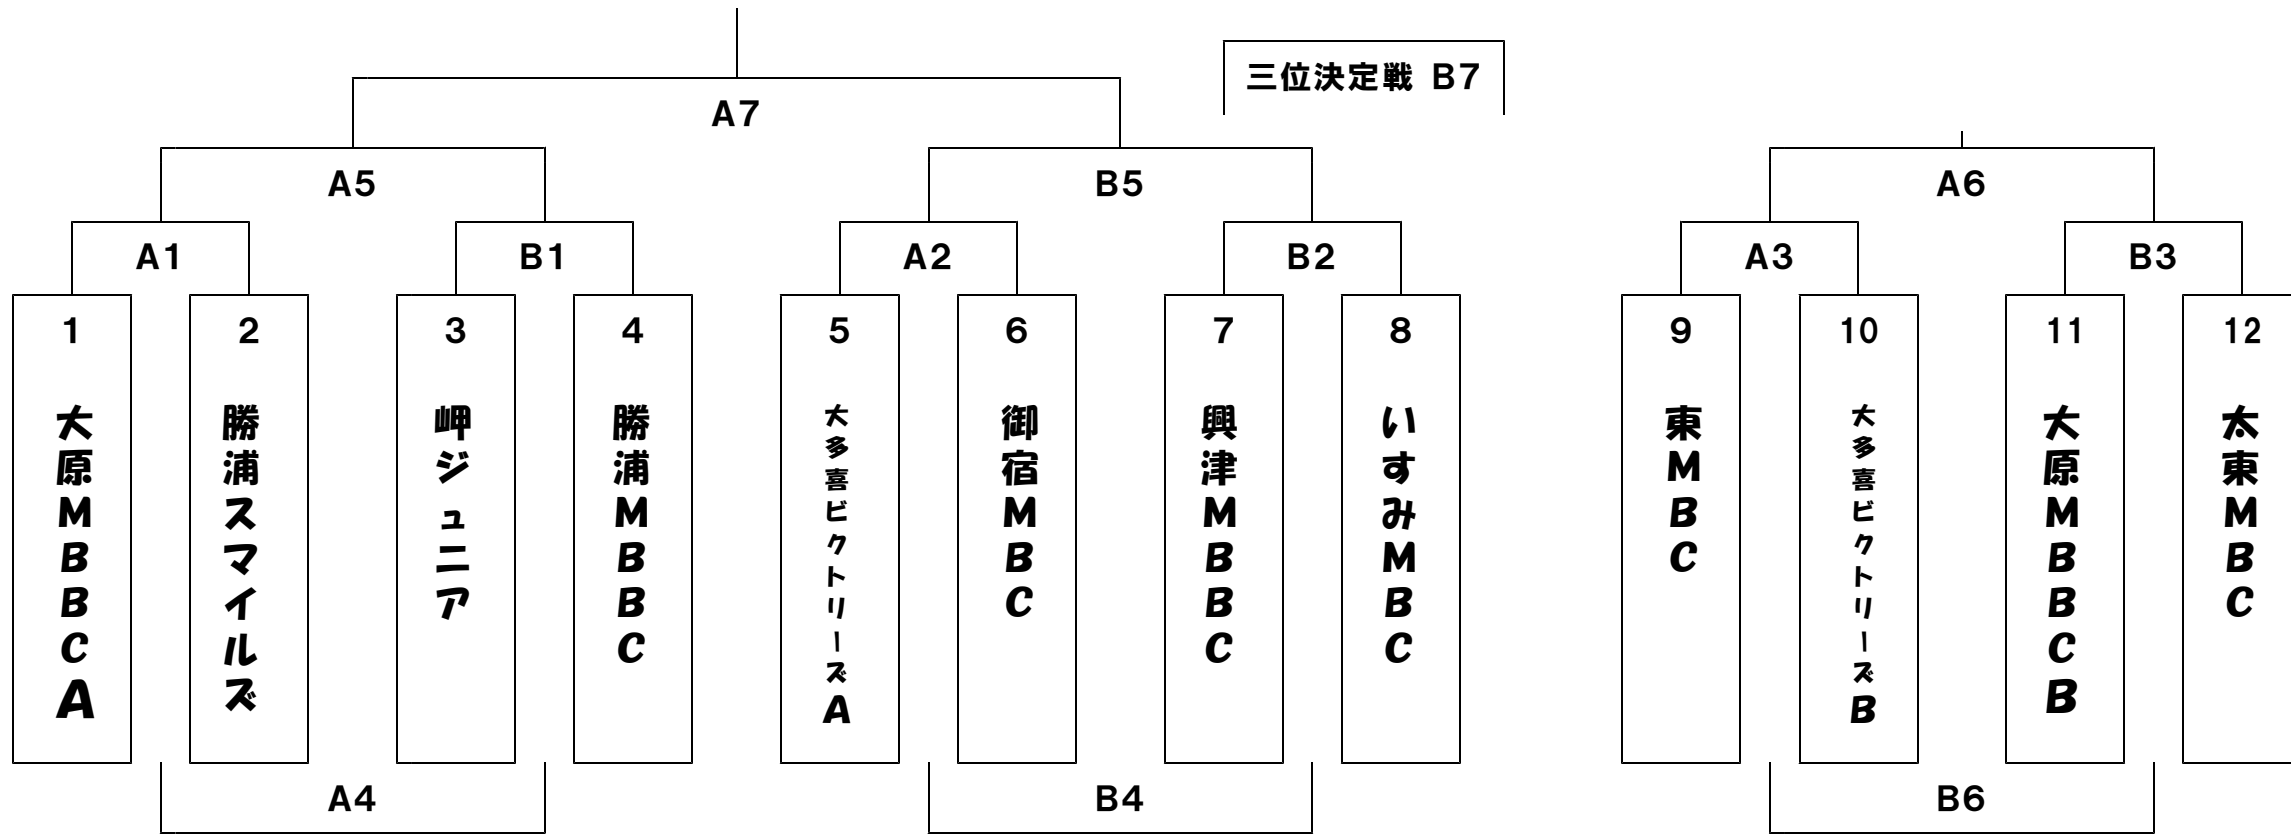

# 夷隅新人大会2015（大曽根進杯）決勝トーナメント・交流戦

2月15日（日）

大原小体育館Aコート

		組み合わせ		審判	審判	T・O
8:30~	1	大原A	- スマイルズ	配当	配当	大多喜
9:40~	2	大多喜A	- 御宿	大原	スマ	スマ
10:40~	3	東	- 大多喜B	大多喜	御宿	勝浦
11:40~	4	A1負	- B1負	東	大多喜	東
12:40~	5	A1勝	- B1勝	配当	配当	A4負
13:40~	6	A3勝	- B3勝	配当	配当	A5負
14:40~	7	A5勝	- B5勝	配当	配当	A6負

大原小体育館Bコート

		組み合わせ		審判	審判	T・O
8:30~	1	岬ジュニア	- 勝浦	配当	配当	太東
9:40~	2	興津	- いすみ	岬Jr	勝浦	岬
10:40~	3	大原B	- 太東	興津	いすみ	興津
11:40~	4	A2負	- B2負	大原	太東	大原
12:40~	5	A2勝	- B2勝	配当	配当	B4負
13:40~	6	A3負	- B3負	配当	配当	B5負
14:40~	7	A5負	- B5負	配当	配当	B6負