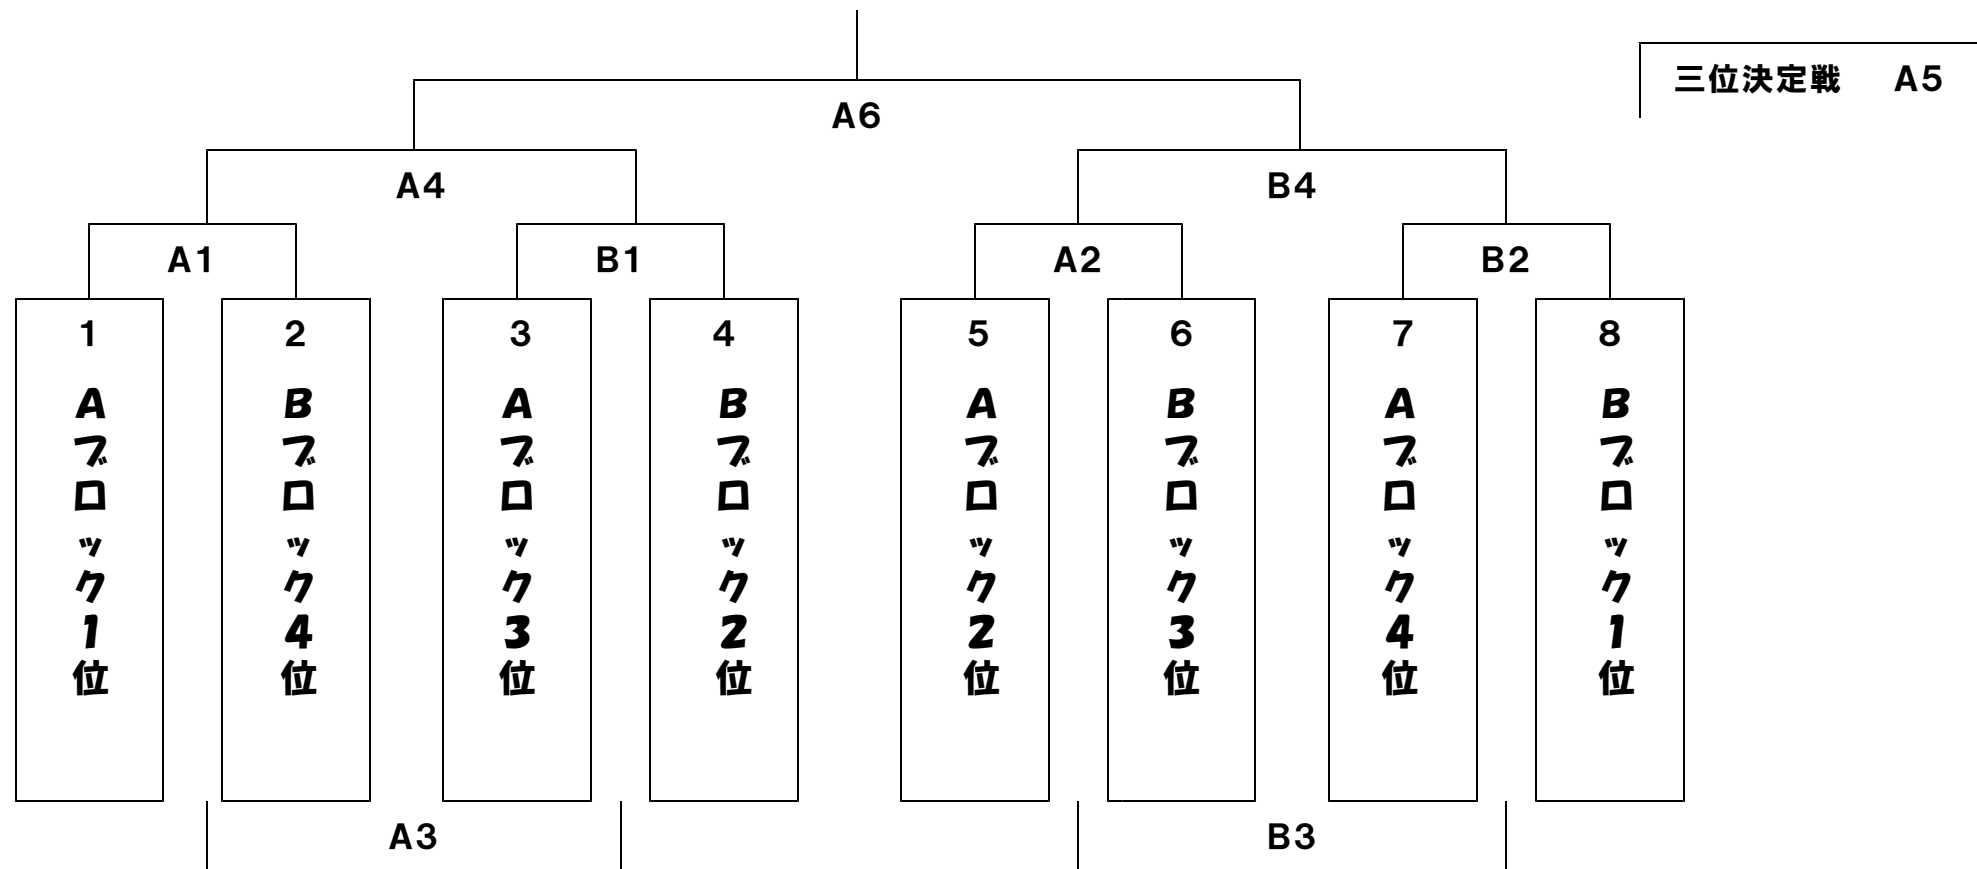

スプリングカップ2015決勝トーナメント

5月2日(土)

大原小体育館Aコート

		組み合わせ		審判	審判	T・O
9:00~	1	1	- 2	5	6	6
10:10~	2	5	- 6	1	2	A1勝
11:30~	3	A1負	- B1負	A1勝	B1勝	A2勝
12:40~	4	A1勝	- B1勝	担当	担当	A3負
14:00~	5	A4負	- B4負	担当	担当	A3勝
15:10~	6	A4勝	- B4勝	担当	担当	A5勝

大原小体育館Bコート

		組み合わせ		審判	審判	T・O
9:00~	1	3	- 4	7	8	7
10:10~	2	7	- 8	3	4	B1勝
11:30~	3	A2負	- B2負	A2勝	B2勝	B2勝
12:40~	4	A2勝	- B2勝	担当	担当	B3負
14:00~	5		-			
15:10~	6					