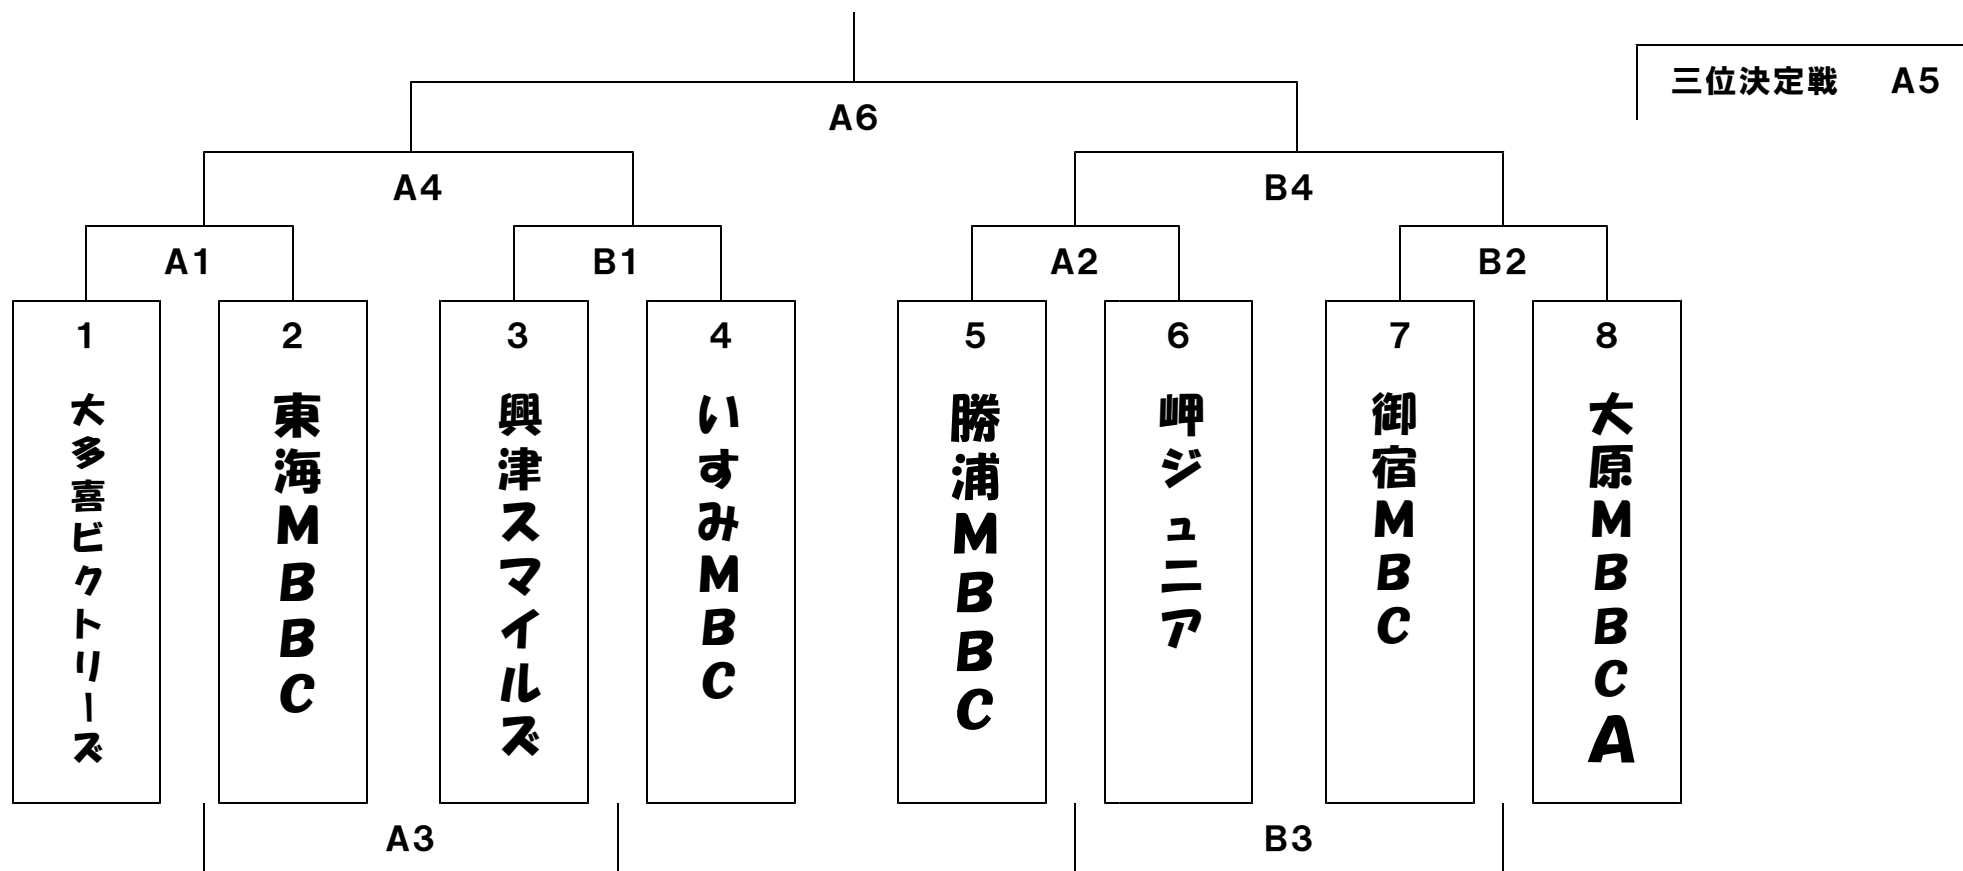

# スプリングカップ2015決勝トーナメント

5月2日(土)

大原小体育館Aコート

		組み合わせ		審判	審判	T・O
9:00~	1	大多喜	- 東海	勝浦	岬Jr	岬Jr
10:10~	2	勝浦	- 岬Jr	大多喜	東海	A1勝
11:30~	3	A1負	- B1負	A1勝	B1勝	A2勝
12:40~	4	A1勝	- B1勝	配当	配当	A3負
14:00~	5	A4負	- B4負	配当	配当	A3勝
15:10~	6	A4勝	- B4勝	配当	配当	A5勝

大原小体育館Bコート

		組み合わせ		審判	審判	T・O
9:00~	1	興津S	- いすみ	御宿	大原	御宿
10:10~	2	御宿	- 大原	興津S	いすみ	B1勝
11:30~	3	A2負	- B2負	A2勝	B2勝	B2勝
12:40~	4	A2勝	- B2勝	配当	配当	B3負
14:00~	5		-			
15:10~	6					