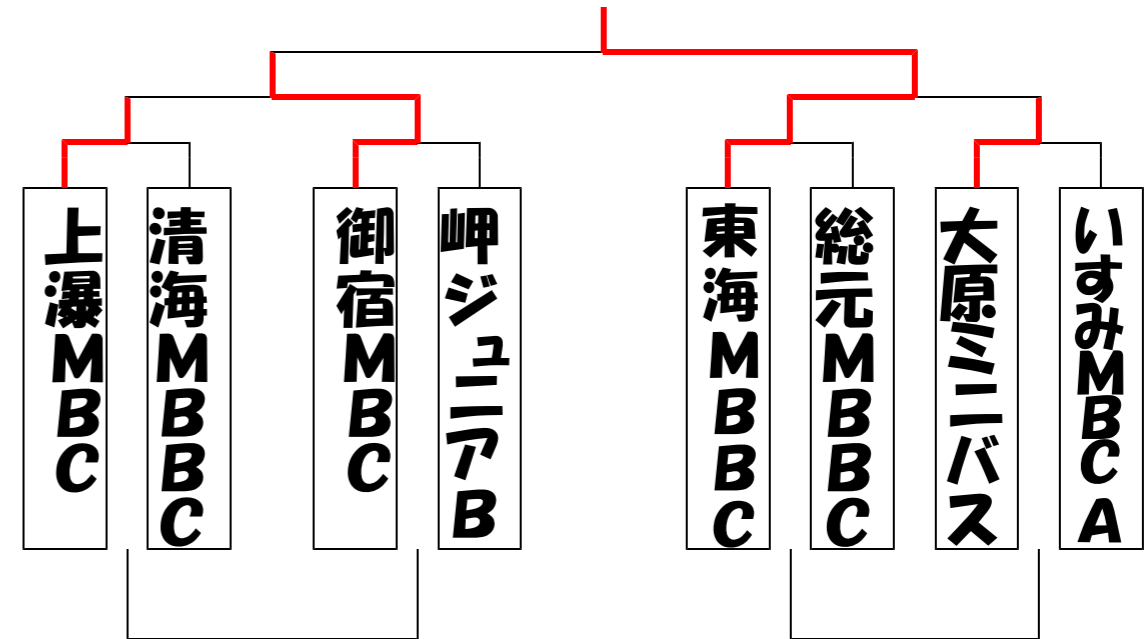

新人大会2012(大曾根進杯) <予選リーグ>

2月18日(土)

ジュニアの部(大原小学校)

チャンピオンの部

Aブロック(大原小学校)

Bブロック(中根小学校)

いすみMBCA	太東MBC	大原MBC	大多喜ピクリース	興津MBC	勝浦スマイルズ	岬ジュニアA	勝浦MBC
---------	-------	-------	----------	-------	---------	--------	-------