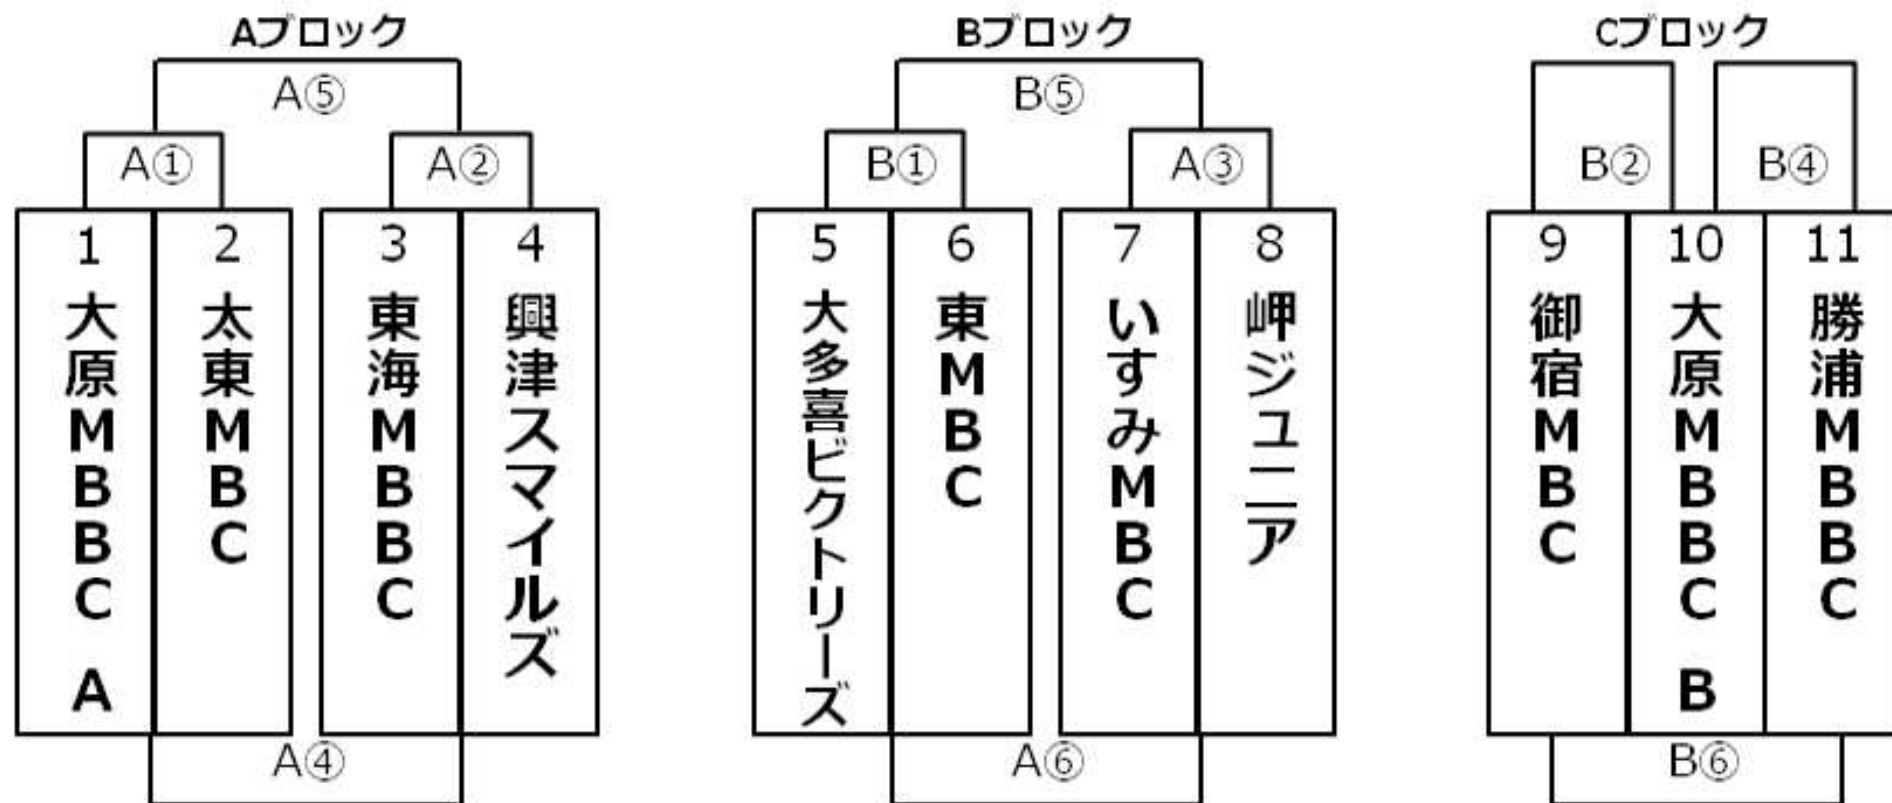

夷隅サマーカップ[®]2016 予選組み合わせ 平成28年8月27日(土) @大原小学校体育館

A コート	開始時間	対戦チーム	T・O	審判	審判
1	8:50	大原A - 太東	いすみ	いすみ	岬Jr
2	10:00	東海 - 興津	大原A	大原A	太東
3	11:10	いすみ - 岬Jr	東海	東海	興津
4	12:10	A①負 - A②負	岬Jr	岬Jr	いすみ
5	13:10	A①勝 - A②勝	A①負	A①負	A②負
6	14:10	B①負 - A③負	A①勝	A②勝	興津

B コート	開始時間	対戦チーム	T・O	審判	審判
1	8:50	大多喜 - 東	勝浦	勝浦	担当
2	10:00	御宿 - 大原B	大多喜	大多喜	東
3	11:10	-			
4	12:10	大原B - 勝浦	御宿	御宿	担当
5	13:10	B①勝 - A③勝	大原B	大原B	勝浦
6	14:10	御宿 - 勝浦	東	B①勝	A③勝