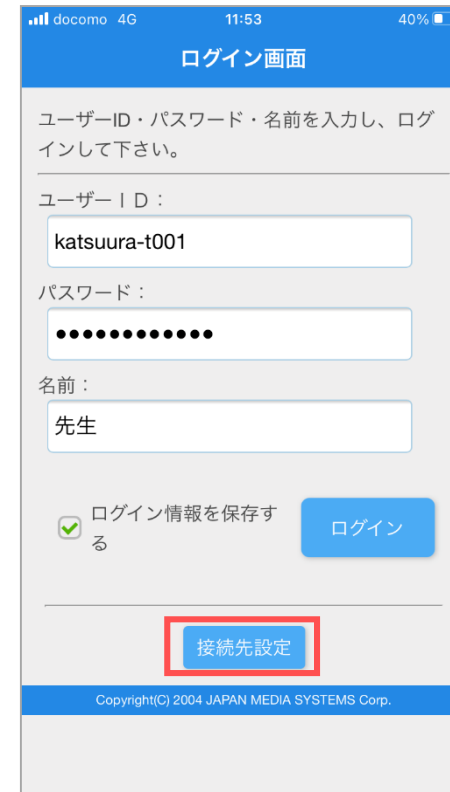

(1) アプリ起動

LiveOnをタップし、起動します。

(2) 接続先設定

ログイン画面にて、接続先設定をクリックします。

(3) サーバーURL

サーバーURL入力画面が出てきます。
URLを下記に変更してください。
https://trial.liveon.ne.jp

サーバーURLが正しければ、
OKをタップします。

接続先設定

サービス

ASP版

イントラバック版 ✓

サーバーURL ▼

https://trial01.liveon.ne.jp

OK

接続先設定

サービス